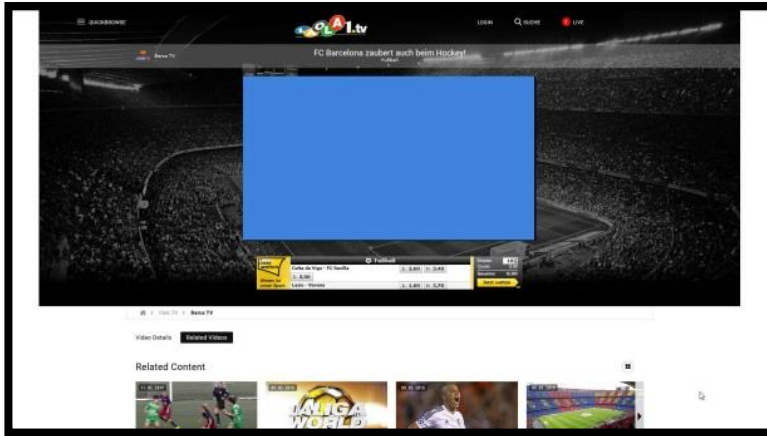

Preisliste 2017

| Dynamische Platzierungen ROS

www.laola1.tv
(ab € 1.000*)

PreRoll

01"- 15": TKP 75
16"- 30": TKP 100

*Pre Rolls werden multiscreen (online, mobile, smart tv) ausgespielt

*Fixplatzierungen auf Anfrage

| Dynamische Platzierungen ROS

www.laola1.tv
(ab € 1.000*)

Superbanner
728x90 Pixel
TKP 25

Medium Rectangle
300x250 Pixel
TKP 25

Skyscraper
160x600 Pixel
TKP 25

Sitebar
300x600 Pixel
TKP 45

*Fixplatzierungen auf Anfrage