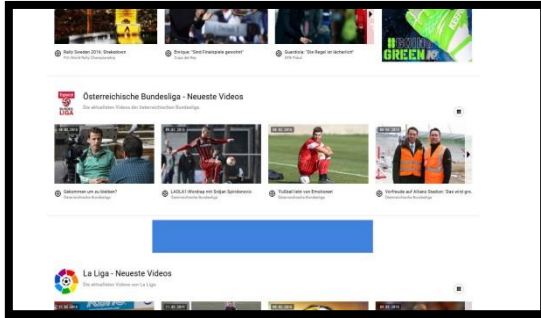

| Dynamische Platzierungen ROS

www.laola1.tv
(ab € 1.000*)

Superbanner
728x90 Pixel
TKP 25

Medium Rectangle
300x250 Pixel
TKP 25

Skyscraper
160x600 Pixel
TKP 25

Sitebar
300x600 Pixel
TKP 45

*Fixplatzierungen auf Anfrage