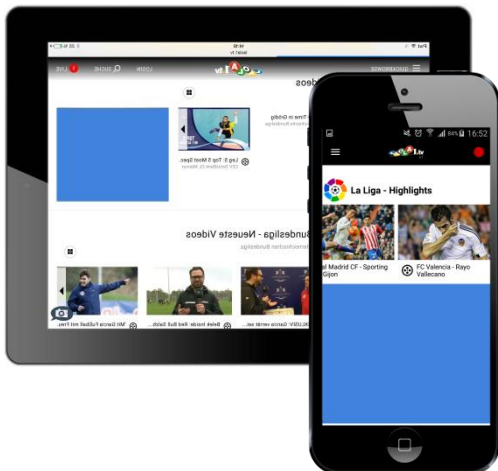

*Fixplatzierungen auf Anfrage

| LAOLA1.tv APP

LAOLA1.tv APP
(ab € 1.000*)

Banner
Phone: 300x50 Pixel / Tablet: 728x90 Pixel
TKP 25

Splashscreen
Phone: 320x480 Pixel / Tablet: 1024x748 Pixel
TKP 50

Content Ad
Phone: 300x250 Pixel / Tablet: 300x250 Pixel
TKP 25